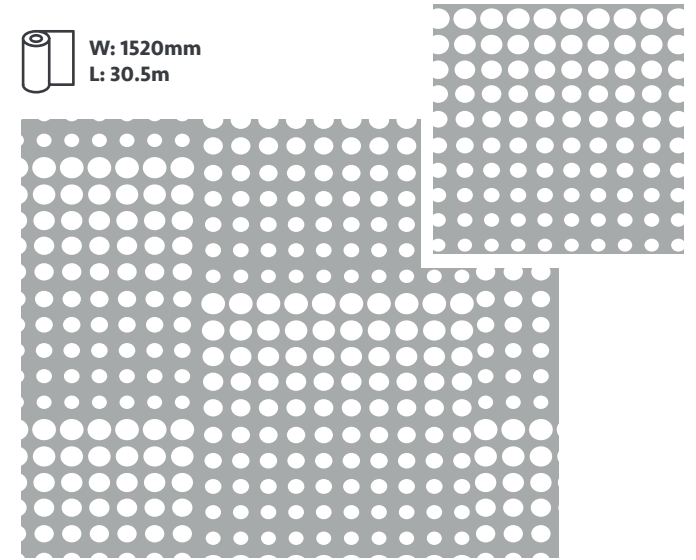

# BILBAO\*

 W: 1520mm  
L: 30.5m

 800mm

# VIENNA\*

W: 1520mm  
L: 30.5m

800mm

# CELEST\*

W: 1520mm  
L: 30.5m

230mm

*\*Limited stock availability*

# CITY\*

W: 1520mm  
L: 30.5m

840mm

*\*Limited stock availability*