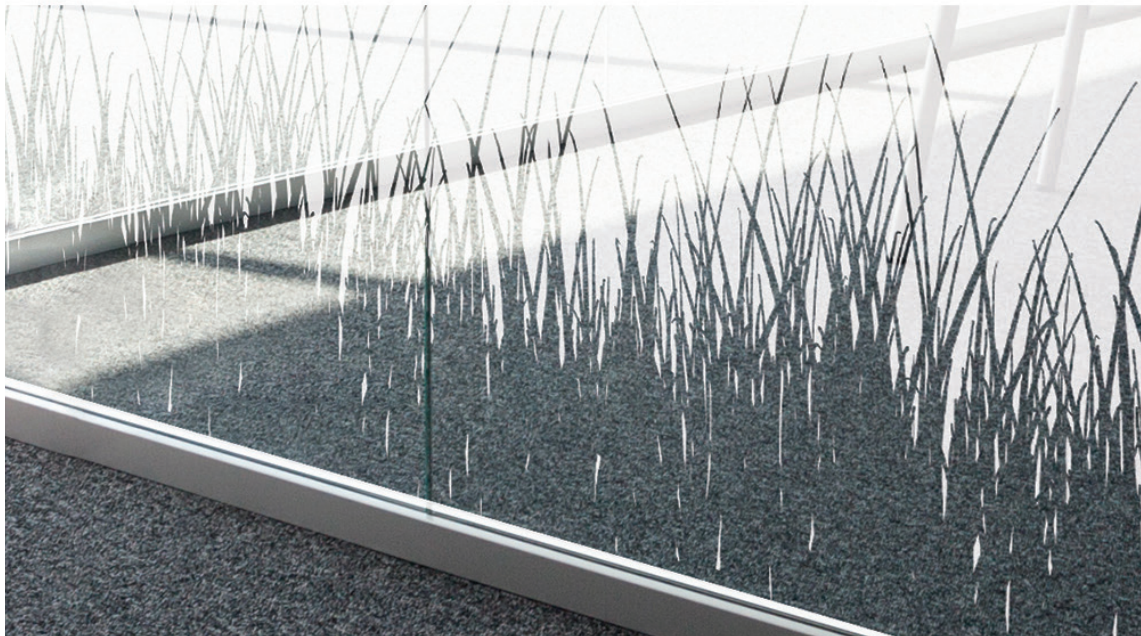

# LUSERNA\*

W: 1520mm  
L: 30.5m

800mm