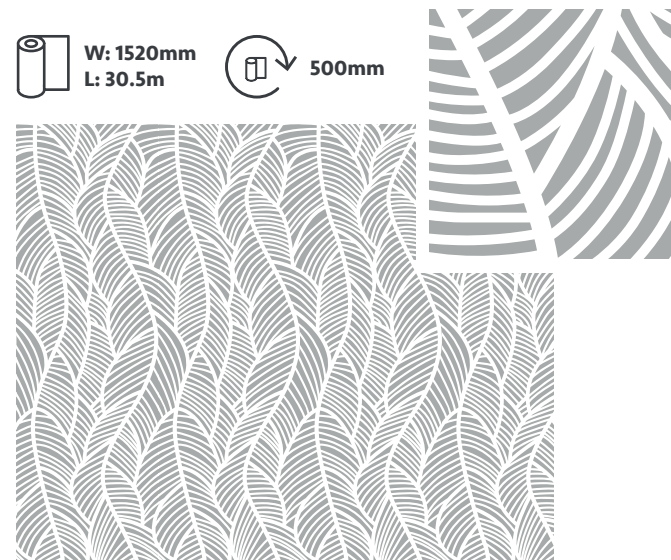

# BRAIN

PREMIUM FILM

W: 1520mm  
L: 30.5m

720mm

# JUNGLE

PREMIUM FILM

W: 1520mm  
L: 30.5m

500mm