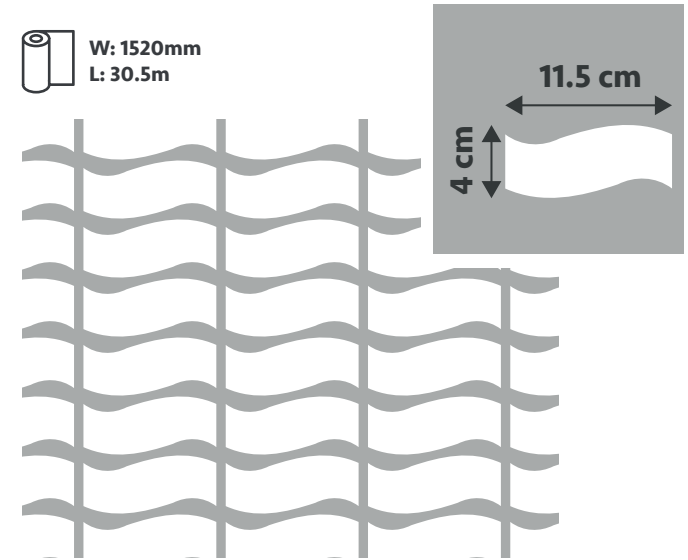

# SPRING WOOD

PREMIUM FILM

W: 1520mm  
L: 30.5m

620mm

# CORTINA\*

 W: 1520mm  
L: 30.5m