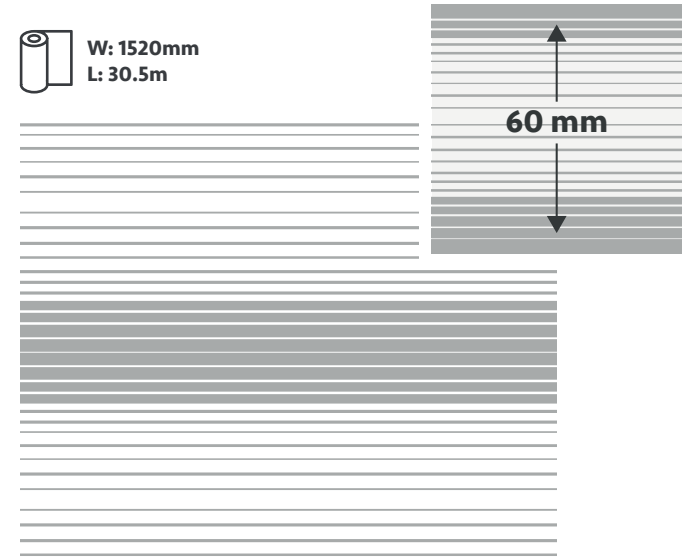

# PIXEL

W: 1520mm  
L: 30.5m

530mm

60 cm

# LINEA 10

 W: 1520mm  
L: 30.5m

10 mm
4 mm
10 mm

# ALPHA\*

W: 1520mm  
L: 30.5m

5 mm

35 mm

*\*Limited stock availability*

# VISION\*

 W: 1520mm  
L: 30.5m