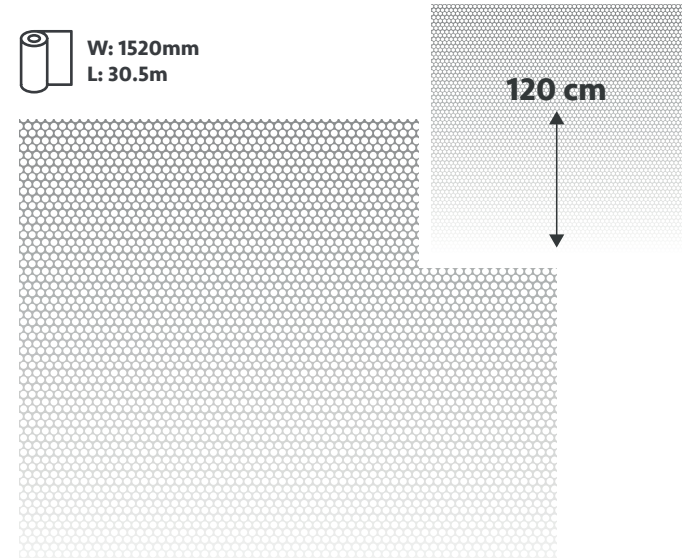

# MYSTIC

 W: 1520mm  
L: 30.5m

# PERLA

W: 1520mm  
L: 30.5m

85 cm

# PIXEL

W: 1520mm  
L: 30.5m

530mm

60 cm

# EUROPA

 W: 1520mm  
L: 30.5m

10 mm

44 mm

10 mm