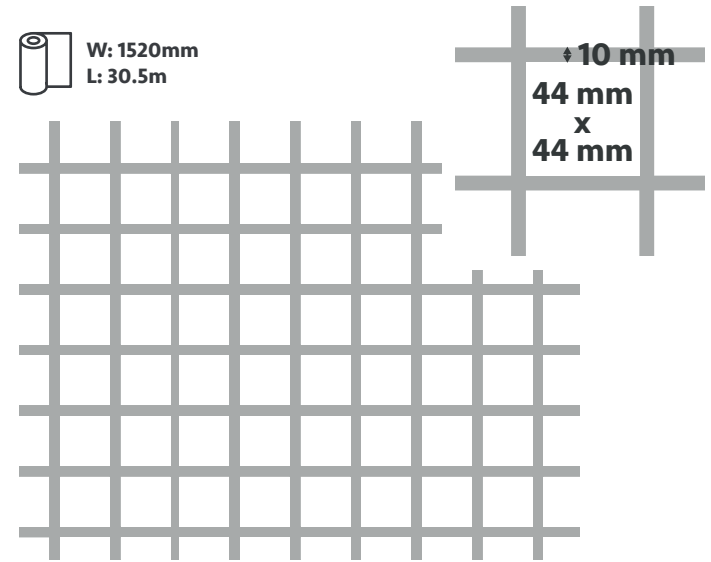

# CLAUSTRA\*

 W: 1520mm  
L: 30.5m

*\*Limited stock availability*

# MATRIX\*

 W: 1520mm  
L: 30.5m

*\*Limited stock availability*

# ATLAS\*

 W: 1520mm  
L: 30.5m

*\*Limited stock availability*

# WHITE OPAQUE

W: 1520mm  
L: 30.5m