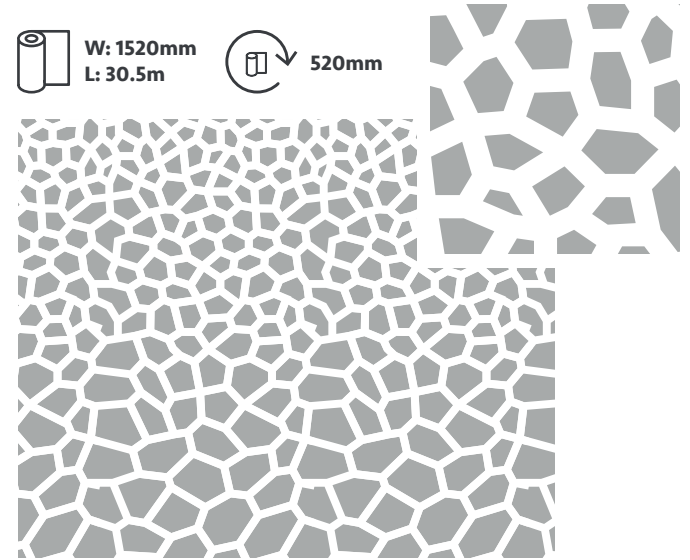

SCALE

PREMIUM FILM

W: 1520mm
L: 30.5m

520mm